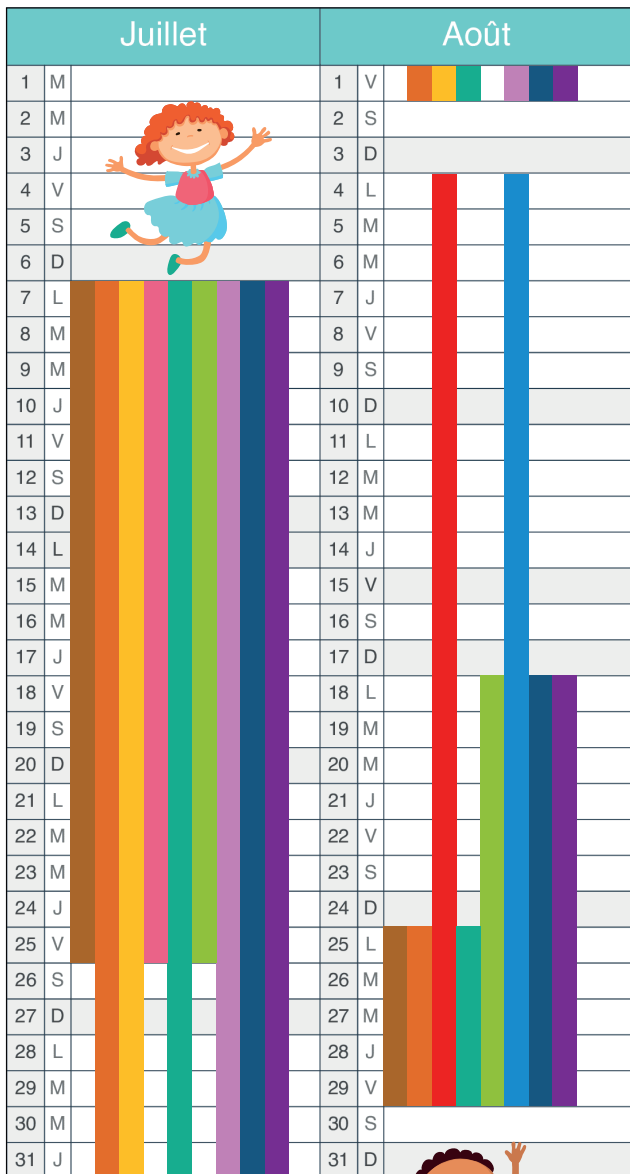

Saint André de la Marche

Familles Rurales
Maison de l'Enfance
Rue Augustin Vincent
06 37 55 94 06
directeur@afrsaintandre.com

© Centre Social Indigo - 02 41 49 06 49

C'EST L'ÉTÉ!

LOISIRS ET CAMPS

2025

LES ACCUEILS DE LOISIRS DE SÈVREMOINE VOUS PROPOSENT...

SÈVREMOINE

PÉRIODE D'OUVERTURES DES ACCUEILS DE LOISIRS

ÉTÉ 2025

La Renaudière - « Pain d'épices »
7h-19h - 3/11 ans*

Le Longeron - Familles Rurales
6h45-19h - 3/11 ans*

SÈVREMOINE
Centre Social Indigo

Site de St André - « L'île aux enfants »
7h15-18h30 - 4/11 ans

Site de Roussay - « Les p'tits potes »
7h30-18h30 - 4/11 ans

Saint André de la Marche
Familles Rurales
7h-19h - 3/11 ans*

St Crespin - Familles Rurales
7h-19h - 3/11 ans*

Saint Germain sur Moine - L'ABC
7h-19h - 3/11 ans*